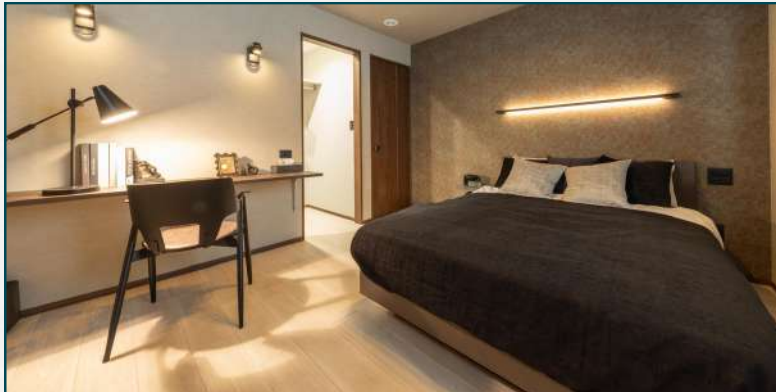

家中どこにいても、春のような心地よさ

廊下も脱衣室もトイレも、家の隅々まで温度差がない暮らし。それを実現するのが、一条の全館床暖房です。冬場のヒートショック対策はもちろん、エアコンの風による乾燥や冷えに悩まされることがなく安心。家中どこにいても「一番の快適な場所」になる、体にも心にも優しい住まいです。

Technology

2

超効エネ

使うエネルギーを最小限に、生み出す力を最大限に

ただの省エネではありません。業界トップクラスの「超断熱・超気密」性能により、魔法銀のように家中の温度をキープします。さらに大容量の太陽光パネルと蓄電池を組み合わせることで、光熱費を大幅に抑え、家計にも地球にも優しい暮らしを実現します。