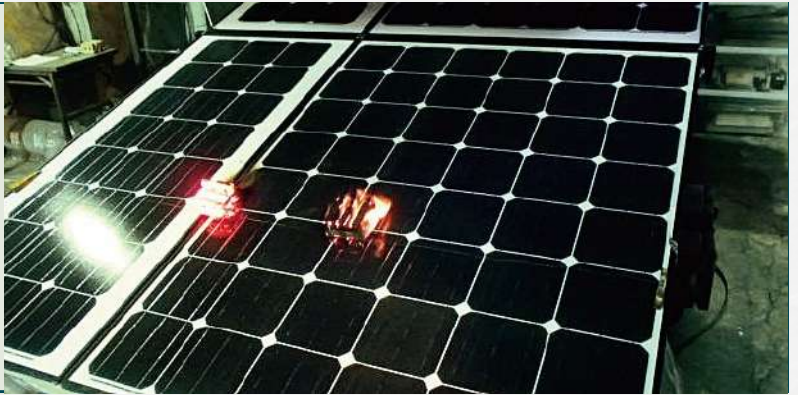

Technology

3

総合免災

災害が起きてても、家族の日常を止めない

巨大地震への対策はもちろん、近年増えている水害からも家を守る「耐水害住宅」など、あらゆる災害を想定。一条の家は、単に壊れないだけでなく、避難所に行かずに「自宅」で過ごし続けられる「レジリエンス」を備えています。

Technology

4

経年耐久